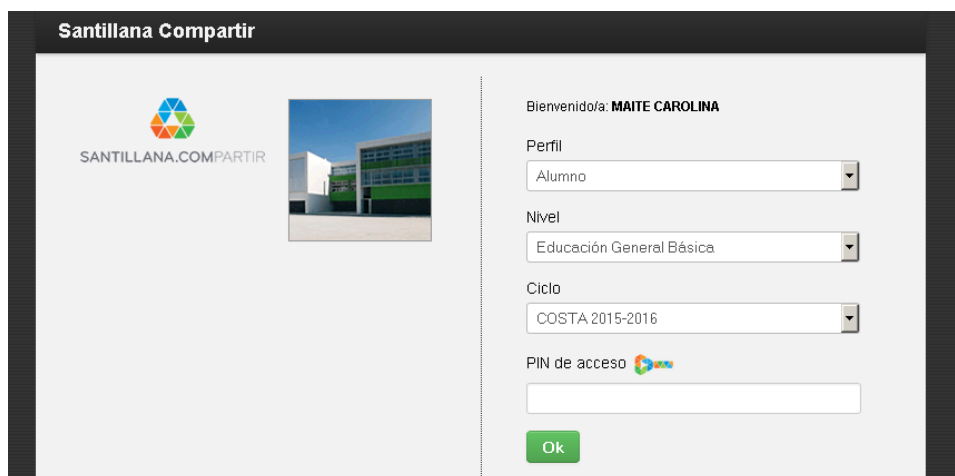

PASOS BÁSICOS PARA EL INGRESO A LA PLATAFORMA SANTILLANA COMPARTIR

1. DIGITAR EL NAVEGADOR (GOOGLE CHROME, FIREFOX)
<http://www.santillanacompartir.ec>

2. INGRESE USUARIO Y LA CONTRASEÑA

3. CLIC EN ACCEDER

4. NOS MUESTRA LA PANTALLA DE BIENVENIDA CON SU NOMBRE, LUEGO NOS PIDE EL PIN DE ACCESO

ESTE PIN DE ACCESO ES LA LLAVE DIGITAL (CD) QUE VIENE EN LA COMPRA DE LOS TEXTOS Y SOLO SE LO INGRESA UNA ÚNICA VEZ.