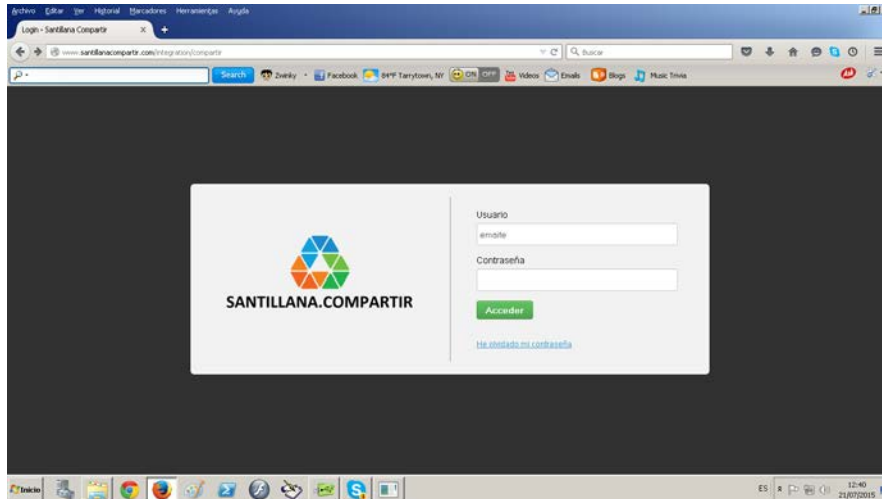

PASOS BÁSICOS PARA EL INGRESO A LA PLATAFORMA SANTILLANA COMPARTIR

1. DIGITAR EL NAVEGADOR (GOOGLE CHROME, FIREFOX)
<http://www.santillanacompartir.ec>

2. INGRESE USUARIO Y LA CONTRASEÑA

3. CLIC EN ACCEDER

4. NOS MUESTRA LA PANTALLA DE BIENVENIDA CON SU NOMBRE, LUEGO NOS PIDE EL PIN DE ACCESO

ESTE PIN DE ACCESO ES LA LLAVE DIGITAL (CD) QUE VIENE EN LA COMPRA DE LOS TEXTOS Y SOLO SE LO INGRESA UNA ÚNICA VEZ.